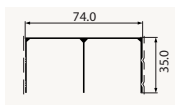

PERFIL SUPERIOR

ART.	REF.
PERFIL SUPERIOR	089010010026*

*Opções de Acabamentos / Finishes Options