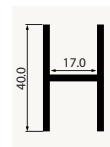

PERFIL H

ART.	REF.
PERFIL H	089010010057*

*Opções de Acabamentos / Finishes Options