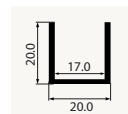

PERFIL REMATE

ART.	REF.
PERFIL REMATE	089010010019*

*Opções de Acabamentos / Finishes Options