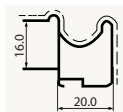

PERFIL PUXADOR 2

PAPEL MELAMINA
MELAMINE PAPER
MÉLAMINE PAPIER
PAPEL MELAMINA

FOLHEADO A MADEIRA
VENEER WOOD
PLACAGE DE BOIS
HOJA DE MADERA

ART.	REF.
PERFIL PUXADOR 2	089010010041*

*Opções de Acabamentos / Finishes Options