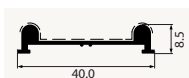

PERFIL INFERIOR

ART.	REF.
PERFIL INFERIOR	089010010001*

*Opções de Acabamentos / Finishes Options