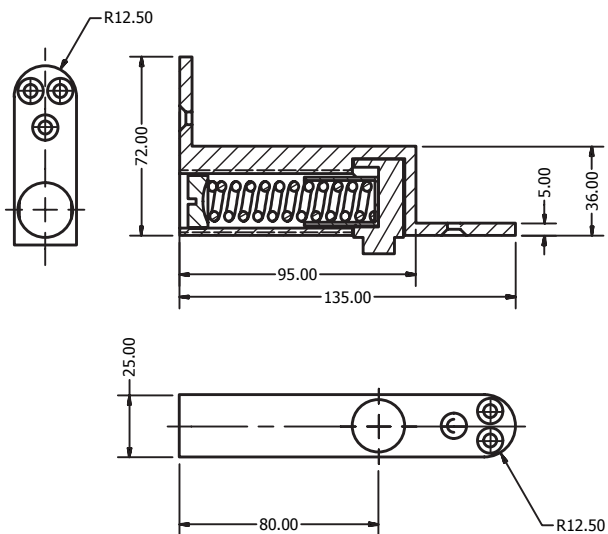

## D08-002

ART.	DIMENSIONS (HxWxT)	REF.
D08-002 Direita/Right	101 x 75 x 3mm	189010300065
D08-002 Esquerda/Left	101 x 75 x 3mm	189010300064

D13-002

D13-002R

ART.	DIMENSIONS	REF.
D13-002 TOP + BOTTOM	22x110x24mm	189010130004

ART.	DIMENSIONS	REF.
D13-002R TOP + BOTTOM	22x110x24mm	189010130005

D13-010 TOP

D13-010 BOTTOM

ART.	REF.
D13-010 TOP + BOTTOM Direita/Right	189010130018
D13-010 TOP + BOTTOM Esquerda/Left	189010130019

## GIRO D13-005 KIT

Giro/Pivot para porta de dupla acção com paragem de 90° a 105°, com mola ajustável.

Pivot Double action door with 90° or 105° stop, adjustable spring closing force.

Pivot à frein hydraulique pour portes, double action (intérieur/extérieur). Arrêt constant (à 90° ou 105°) ou sans-arrêt, freinage à l'ouverture et temporisation à la fermeture.

Giro/Pivot de puerta de doble accion con muelle y stop de 90° a 105°.

Giro/Pivot Double-Action Tür mit Stopp von 90° bis 105° mit einstellbaren Feder.

ART.

REF.

D13-005 KIT

189010130006