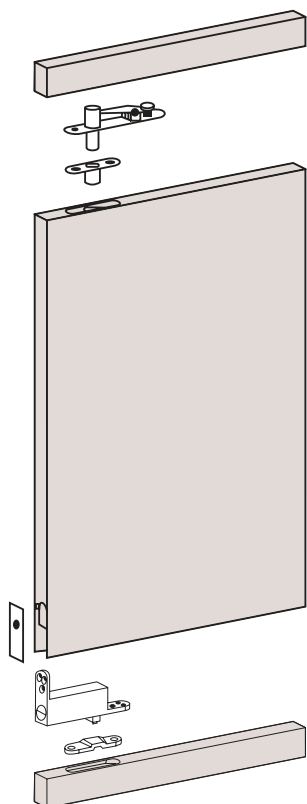

## D08-002

ART.	DIMENSIONS (HxWxT)	REF.
D08-002 Direita/Right	101 x 75 x 3mm	189010300065
D08-002 Esquerda/Left	101 x 75 x 3mm	189010300064

D13-002

D13-002R

ART.	DIMENSIONS	REF.
D13-002 TOP + BOTTOM	22x110x24mm	189010130004

ART.	DIMENSIONS	REF.
D13-002R TOP + BOTTOM	22x110x24mm	189010130005

D13-010 TOP

D13-010 BOTTOM

ART.	REF.
D13-010 TOP + BOTTOM Direita/Right	189010130018
D13-010 TOP + BOTTOM Esquerda/Left	189010130019

## GIRO D13-005 KIT

Giro/Pivot para porta de dupla acção com paragem de 90° a 105°, com mola ajustável.

Pivot Double action door with 90° or 105° stop, adjustable spring closing force.

Pivot à frein hydraulique pour portes, double action (intérieur/extérieur). Arrêt constant (à 90° ou 105°) ou sans-arrêt, freinage à l'ouverture et temporisation à la fermeture.

Giro/Pivot de puerta de doble accion con muelle y stop de 90° a 105°.

Giro/Pivot Double-Action Tür mit Stopp von 90° bis 105° mit einstellbaren Feder.

ART.

REF.

D13-005 KIT

189010130006