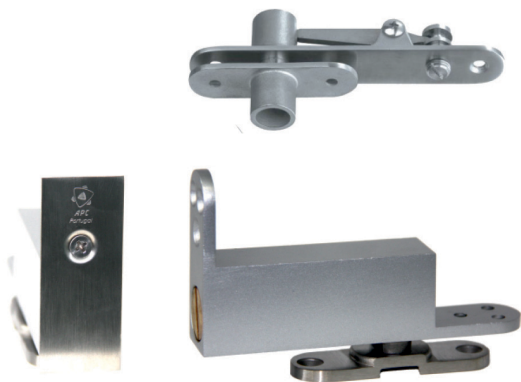

D13-002

D13-002R

ART.	DIMENSIONS	REF.
D13-002 TOP + BOTTOM	22x110x24mm	189010130004

ART.	DIMENSIONS	REF.
D13-002R TOP + BOTTOM	22x110x24mm	189010130005

D13-010 TOP

D13-010 BOTTOM

ART.	REF.
D13-010 TOP + BOTTOM Direita/Right	189010130018
D13-010 TOP + BOTTOM Esquerda/Left	189010130019

## GIRO D13-005 KIT

Giro/Pivot para porta de dupla acção com paragem de 90° a 105°, com mola ajustável.

Pivot Double action door with 90° or 105° stop, adjustable spring closing force.

Pivot à frein hydraulique pour portes, double action (intérieur/extérieur). Arrêt constant (à 90° ou 105°) ou sans-arrêt, freinage à l'ouverture et temporisation à la fermeture.