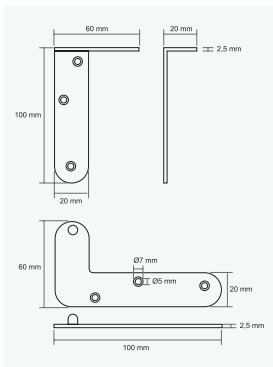

## D08-002

ART.	DIMENSIONS (HxWxT)	REF.
D08-002 Direita/Right	101 x 75 x 3mm	189010300065
D08-002 Esquerda/Left	101 x 75 x 3mm	189010300064

## D13-001 BOTTOM

ART.	REF.
D13-001 TOP + BOTTOM Direita/Right	189010130002
D13-001 TOP + BOTTOM Esquerda/Left	189010130003

D13RT-003 TOP

D13RT-003 BOTTOM

ART.	REF.
D13RT-003 TOP + BOTTOM Direita/Right	189010130007
D13RT-003 TOP + BOTTOM Esquerda/Left	189010130008

D13-002

D13-002R

ART.	DIMENSIONS	REF.
D13-002 TOP + BOTTOM	22x110x24mm	189010130004

ART.	DIMENSIONS	REF.
D13-002R TOP + BOTTOM	22x110x24mm	189010130005

D13-010 TOP

D13-010 BOTTOM

ART.	REF.
D13-010 TOP + BOTTOM Direita/Right	189010130018
D13-010 TOP + BOTTOM Esquerda/Left	189010130019

## GIRO D13-005 KIT

Giro/Pivot para porta de dupla acção com paragem de 90° a 105°, com mola ajustável.

Pivot Double action door with 90° or 105° stop, adjustable spring closing force.

Pivot à frein hydraulique pour portes, double action (intérieur/extérieur). Arrêt constant (à 90° ou 105°) ou sans-arrêt, freinage à l'ouverture et temporisation à la fermeture.