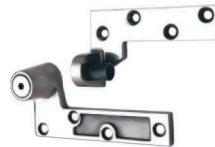

## D08-001

ART.	(HxWxT)	REF.
D08-001 Direita/Right	101.6x75.6x2	189010300076
D08-001 Esquerda/Left	101.6x75.6x2	189010300077

## D08-002

ART.	DIMENSIONS (HxWxT)	REF.
D08-002 Direita/Right	101 x 75 x 3mm	189010300065
D08-002 Esquerda/Left	101 x 75 x 3mm	189010300064

## D13-001 BOTTOM

ART.	REF.
D13-001 TOP + BOTTOM Direita/Right	189010130002
D13-001 TOP + BOTTOM Esquerda/Left	189010130003

D13RT-003 TOP

D13RT-003 BOTTOM

ART.	REF.
D13RT-003 TOP + BOTTOM Direita/Right	189010130007
D13RT-003 TOP + BOTTOM Esquerda/Left	189010130008

Giro/Pivot de puerta de doble accion con muelle y stop de 90° a 105°.

Giro/Pivot Double-Action Tür mit Stopp von 90° bis 105° mit einstellbaren Feder.

ART.

REF.

D13-005 KIT

189010130006