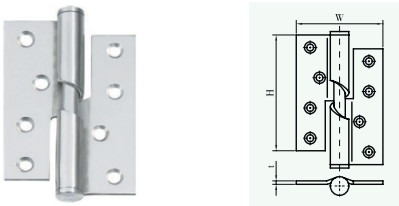

## D08-001

ART.	(HxWxT)	REF.
D08-001 Direita/Right	101.6x75.6x2	189010300076
D08-001 Esquerda/Left	101.6x75.6x2	189010300077

## D08-002

ART.	DIMENSIONS (HxWxT)	REF.
D08-002 Direita/Right	101 x 75 x 3mm	189010300065
D08-002 Esquerda/Left	101 x 75 x 3mm	189010300064

D13-002

D13-002R

ART.	DIMENSIONS	REF.
D13-002 TOP + BOTTOM	22x110x24mm	189010130004

ART.	DIMENSIONS	REF.
D13-002R TOP + BOTTOM	22x110x24mm	189010130005

D13-010 TOP

D13-010 BOTTOM

ART.	REF.
D13-010 TOP + BOTTOM Direita/Right	189010130018
D13-010 TOP + BOTTOM Esquerda/Left	189010130019

Giro/Pivot de puerta de doble accion con muelle y stop de 90° a 105°.

Giro/Pivot Double-Action Tür mit Stopp von 90° bis 105° mit einstellbaren Feder.

ART.

REF.

D13-005 KIT

189010130006