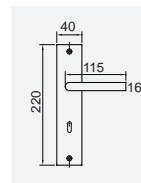

Placas / Plates

K1

INOX

K2

INOX

1450 Ø16mm

INOX

ART.	ENT.	REF.
K1	0	329010020141
K1	0	329010020142**

1504 Ø16mm

INOX

ART.	ENT.	REF.
1504	0	329010020031
1504	1	329010020107
1504	0	329010020087*
1504	0	329010020067**

*PVD **Bronze

1506 Ø16mm

INOX

ART.	ENT.	REF.
1506	0	329010020032
1506	0	329010020088*

*PVD