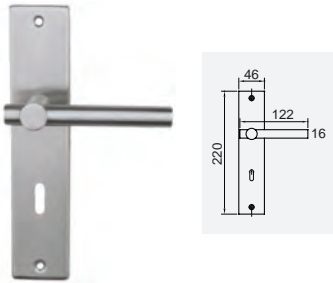

Placas / Plates

K1

INOX

K2

INOX

1450 Ø16mm

INOX

ART.	ENT.	REF.
K1	0	329010020141
K1	0	329010020142**

1500 Ø16mm

INOX

ART.	ENT.	REF.
1500	0	329010020022
1500	1	329010020109
1500	0	329010020083*

*PVD

1501 Ø16mm

INOX

ART.	ENT.	REF.
1501	0	329010020025
1501	1	329010020126
1501	0	329010020084*

*PVD

1502 Ø16mm

INOX

ART.	ENT.	REF.
1502	0	329010020028
1502	1	329010020106
1502	0	329010020085*
1502	0	329010020029**
1502	0	329010020027***

*PVD **Bronze ***Amarelo/Yellow

1503 - Ø16mm

INOX

ART.	ENT.	REF.
1503	0	329010020159

1504 Ø16mm

INOX

ART.	ENT.	REF.
1504	0	329010020031
1504	1	329010020107
1504	0	329010020087*
1504	0	329010020067**

*PVD **Bronze

1506 Ø16mm

INOX

ART.	ENT.	REF.
1506	0	329010020032
1506	0	329010020088*

*PVD