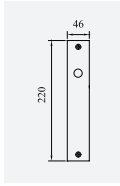

H05-005 C/E

INOX

ART.	ENT.	REF.
H05/005 - 1,5mm	↑	329010020136
H05/005 - 2mm	↑	329010020138
H05/005 - 3mm	↑	329010020140

H05-006 (S/IND.)

INOX

ART.	REF.
H05-006	329010020129

H05-007 (C/IND.)

INOX

ART.	REF.
H05-011	019010040024

H05-012

INOX

ART.	REF.
H05-012	029010020168

Acessórios de Puxadores
 Placas

EQ 46

INOX

EQ 46 SF