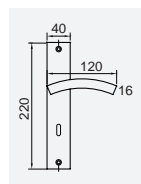

ART.	ENT.	REF.
1507	0	329010020033
1507	0	329010020069*
1507	0	329010020068**

*Bronze **Amarelo/Yellow

ART.	ENT.	REF.
1508	0	329010020034
1508	0	329010020103
1508	0	329010020098*

*Amarelo/Yellow

ART.	ENT.	REF.
1509	0	329010020035