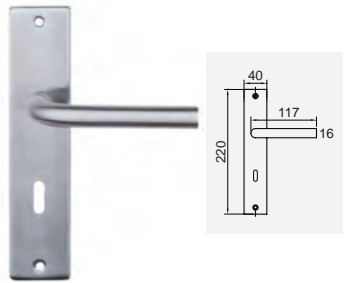

Placas / Plates

K1

INOX

K2

INOX

1450 Ø16mm

INOX

ART.	ENT.	REF.
K1	0	329010020141
K1	0	329010020142**

1502 Ø16mm

INOX

ART.	ENT.	REF.
1502	0	329010020028
1502	1	329010020106
1502	0	329010020085*
1502	0	329010020029**
1502	0	329010020027***

*PVD **Bronze ***Amarelo/Yellow

1503 - Ø16mm

INOX

ART.	ENT.	REF.
1503	0	329010020159

1504 Ø16mm

INOX

ART.	ENT.	REF.
1504	0	329010020031
1504	1	329010020107
1504	0	329010020087*
1504	0	329010020067**

*PVD **Bronze

1506 Ø16mm

INOX

ART.	ENT.	REF.
1506	0	329010020032
1506	0	329010020088*

*PVD