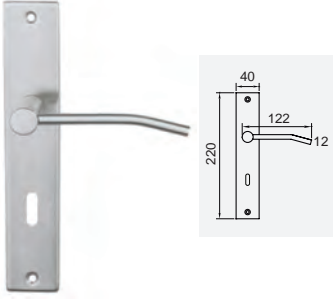

1510

INOX

ART.	ENT.	REF.
1510	0	329010020036