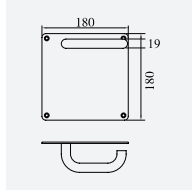

H05-005

INOX