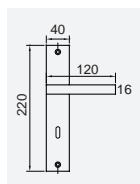

ART.	ENT.	REF.
1507	0	329010020033
1507	0	329010020069*
1507	0	329010020068**

*Bronze **Amarelo/Yellow

ART.	ENT.	REF.
1508	0	329010020034
1508	0	329010020103
1508	0	329010020098*

*Amarelo/Yellow

ART.	ENT.	REF.
1509	0	329010020035