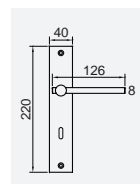

ART.	ENT.	REF.
1507	0	329010020033
1507	0	329010020069*
1507	0	329010020068**

*Bronze **Amarelo/Yellow

ART.	ENT.	REF.
1508	0	329010020034
1508	0	329010020103
1508	0	329010020098*

*Amarelo/Yellow

ART.	ENT.	REF.
1509	0	329010020035