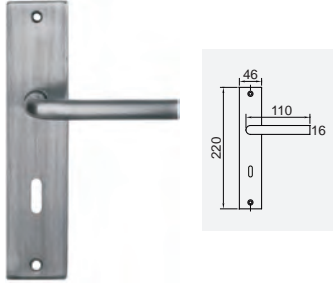

Placas / Plates

K1

INOX

K2

INOX

1450 Ø16mm

INOX

ART.	ENT.	REF.
K1	0	329010020141
K1	0	329010020142**

1500 Ø16mm

INOX

ART.	ENT.	REF.
1500	0	329010020022
1500	1	329010020109
1500	0	329010020083*

*PVD

1501 Ø16mm

INOX

ART.	ENT.	REF.
1501	0	329010020025
1501	1	329010020126
1501	0	329010020084*

*PVD

1502 Ø16mm

INOX

ART.	ENT.	REF.
1502	0	329010020028
1502	1	329010020106
1502	0	329010020085*
1502	0	329010020029**
1502	0	329010020027***

*PVD **Bronze ***Amarelo/Yellow

1503 - Ø16mm

INOX

ART.	ENT.	REF.
1503	0	329010020159

1504 Ø16mm

INOX

ART.	ENT.	REF.
1504	0	329010020031
1504	1	329010020107
1504	0	329010020087*
1504	0	329010020067**

*PVD **Bronze

1506 Ø16mm

INOX

ART.	ENT.	REF.
1506	0	329010020032
1506	0	329010020088*

*PVD