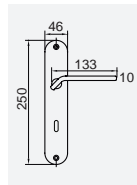

1520 Ø19mm

INOX

ART.	ENT.	REF.
1520	■	329010020134

1521 Ø19mm

INOX

ART.	ENT.	REF.
1521	■	329010020145

1522 Ø19mm

INOX

ART.	ENT.	REF.
1522	■	329010020146

1523 Ø19mm

INOX

ART.	ENT.	REF.
1523	■	329010020147

1555

INOX

ART.	ENT.	REF.
1555	□	329010020079
1555	■	329010020108

P7

1556 Ø19mm

INOX

ART.	ENT.	REF.
1556		329010020151

BFI - 55°

INOX

NOVO / NEW / NOUVEAU / NUEVO 2019

Puxador com abertura a 55° oscilobatente com base em Aço Inoxidável e mola. Acabamentos em Branco e Preto.
 Door handle with 55° oscillating opening with stainless steel base and spring. White and Black finish.
 Poignée avec ouverture à 55° oscillant avec base en acier inoxydable et ressort. Finitions blanches et noires.
 Tirador con apertura a 55° oscilobatente con base en Acero Inoxidable y resorte. Acabados en blanco y negro.