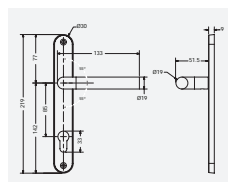

1556 Ø19mm

INOX

ART.	ENT.	REF.
1556		329010020151

BFI - 55°

INOX

NOVO / NEW / NOUVEAU / NUEVO 2019

Puxador com abertura a 55° oscilobatente com base em Aço Inoxidável e mola. Acabamentos em Branco e Preto.
 Door handle with 55° oscillating opening with stainless steel base and spring. White and Black finish.
 Poignée avec ouverture à 55° oscillant avec base en acier inoxydable et ressort. Finitions blanches et noires.
 Tirador con apertura a 55° oscilobatente con base en Acero Inoxidable y resorte. Acabados en blanco y negro.

ART.	ENT.	REF.
BFI - INOX	☑	329010020164

ART.	ENT.	REF.
BFI - PRETO	☑	329010020169

ART.	ENT.	REF.
BFI - BRANCO	☑	329010020168

H05-005

INOX

ART.	ENT.	REF.
H05/005 - 1,5mm	■	329010020128
H05/005 - 2mm	■	329010020137
H05/005 - 3mm	■	329010020139