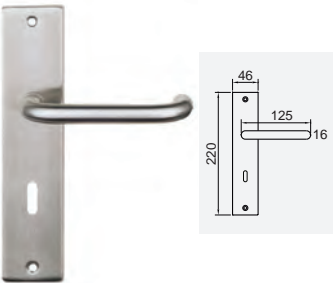

Placas / Plates

K1

INOX

K2

INOX

1450 Ø16mm

INOX

ART.	ENT.	REF.
K1	0	329010020141
K1	0	329010020142**

1500 Ø16mm

INOX

ART.	ENT.	REF.
1500	0	329010020022
1500	1	329010020109
1500	0	329010020083*

*PVD

1501 Ø16mm

INOX

ART.	ENT.	REF.
1501	0	329010020025
1501	1	329010020126
1501	0	329010020084*

*PVD

1502 Ø16mm

INOX

ART.	ENT.	REF.
1502	0	329010020028
1502	1	329010020106
1502	0	329010020085*
1502	0	329010020029**
1502	0	329010020027***

*PVD **Bronze ***Amarelo/Yellow

1503 - Ø16mm

INOX

ART.	ENT.	REF.
1503	0	329010020159

1504 Ø16mm

INOX

ART.	ENT.	REF.
1504	0	329010020031
1504	1	329010020107
1504	0	329010020087*
1504	0	329010020067**

*PVD **Bronze

1506 Ø16mm

INOX

ART.	ENT.	REF.
1506	0	329010020032
1506	0	329010020088*

*PVD