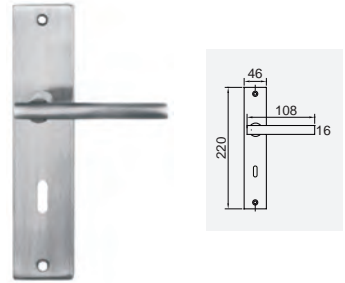

Placas / Plates

K1

INOX

K2

INOX

1450 Ø16mm

INOX

ART.	ENT.	REF.
K1	0	329010020141
K1	0	329010020142**

1500 Ø16mm

INOX

ART.	ENT.	REF.
1500	0	329010020022
1500	1	329010020109
1500	0	329010020083*

*PVD

1501 Ø16mm

INOX

ART.	ENT.	REF.
1501	0	329010020025
1501	1	329010020126
1501	0	329010020084*

*PVD

1502 Ø16mm

INOX

ART.	ENT.	REF.
1502	0	329010020028
1502	1	329010020106
1502	0	329010020085*
1502	0	329010020029**
1502	0	329010020027***

*PVD **Bronze ***Amarelo/Yellow

1503 - Ø16mm

INOX

ART.	ENT.	REF.
1503	0	329010020159

1504 Ø16mm

INOX

ART.	ENT.	REF.
1504	0	329010020031
1504	1	329010020107
1504	0	329010020087*
1504	0	329010020067**

*PVD **Bronze

1506 Ø16mm

INOX

ART.	ENT.	REF.
1506	0	329010020032
1506	0	329010020088*

*PVD