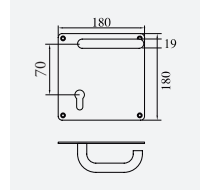

H05-005 C/E

INOX