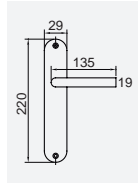

1504 Ø16mm

INOX

ART.	ENT.	REF.
1504	0	329010020031
1504	1	329010020107
1504	0	329010020087*
1504	0	329010020067**

*PVD **Bronze

1506 Ø16mm

INOX

ART.	ENT.	REF.
1506	0	329010020032
1506	0	329010020088*

*PVD

INOX

ART.	ENT.	REF.
1517		329010020131

1518 Ø19mm

INOX

ART.	ENT.	REF.
1518		329010020132

1519 Ø19mm

INOX

ART.	ENT.	REF.
1519	■	329010020133

1520 Ø19mm

INOX

ART.	ENT.	REF.
1520	■	329010020134

1521 Ø19mm

INOX

ART.	ENT.	REF.
1521	■	329010020145

1522 Ø19mm

INOX