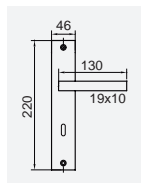

Placas / Plates

K1

INOX

K2

INOX

1450 Ø16mm

INOX

ART.	ENT.	REF.
K1	0	329010020141
K1	0	329010020142**

1504 Ø16mm

INOX

ART.	ENT.	REF.
1504	0	329010020031
1504	1	329010020107
1504	0	329010020087*
1504	0	329010020067**

*PVD **Bronze

1506 Ø16mm

INOX

ART.	ENT.	REF.
1506	0	329010020032
1506	0	329010020088*

*PVD