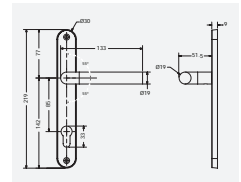

1556 Ø19mm

INOX

ART.	ENT.	REF.
1556		329010020151

BFI - 55°

INOX

NOVO / NEW / NOUVEAU / NUEVO 2019

Puxador com abertura a 55° oscilobatente com base em Aço Inoxidável e mola. Acabamentos em Branco e Preto.
 Door handle with 55° oscillating opening with stainless steel base and spring. White and Black finish.
 Poignée avec ouverture à 55° oscillant avec base en acier inoxydable et ressort. Finitions blanches et noires.
 Tirador con apertura a 55° oscilobatente con base en Acero Inoxidable y resorte. Acabados en blanco y negro.