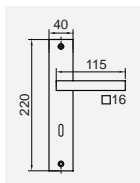

Placas / Plates

K1

INOX

K2

INOX

1450 Ø16mm

INOX

ART.	ENT.	REF.
K1	0	329010020141
K1	0	329010020142**

1500 Ø16mm

INOX

ART.	ENT.	REF.
1500	0	329010020022
1500	1	329010020109
1500	0	329010020083*

*PVD

1501 Ø16mm

INOX

ART.	ENT.	REF.
1501	0	329010020025
1501	1	329010020126
1501	0	329010020084*

*PVD

1504 Ø16mm

INOX

ART.	ENT.	REF.
1504	0	329010020031
1504	1	329010020107
1504	0	329010020087*
1504	0	329010020067**

*PVD **Bronze

1506 Ø16mm

INOX

ART.	ENT.	REF.
1506	0	329010020032
1506	0	329010020088*

*PVD