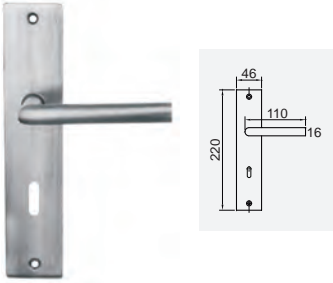

Placas / Plates

K1

INOX

K2

INOX

1450 Ø16mm

INOX

ART.	ENT.	REF.
K1	0	329010020141
K1	0	329010020142**

1500 Ø16mm

INOX

ART.	ENT.	REF.
1500	0	329010020022
1500	1	329010020109
1500	0	329010020083*

*PVD

1501 Ø16mm

INOX

ART.	ENT.	REF.
1501	0	329010020025
1501	1	329010020126
1501	0	329010020084*

*PVD

1504 Ø16mm

INOX

ART.	ENT.	REF.
1504	0	329010020031
1504	1	329010020107
1504	0	329010020087*
1504	0	329010020067**

*PVD **Bronze

1506 Ø16mm

INOX

ART.	ENT.	REF.
1506	0	329010020032
1506	0	329010020088*

*PVD