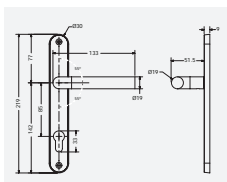

1556 Ø19mm

INOX

ART.	ENT.	REF.
1556		329010020151

BFI - 55°

INOX

NOVO / NEW / NOUVEAU / NUEVO 2019

Puxador com abertura a 55° oscilobatente com base em Aço Inoxidável e mola. Acabamentos em Branco e Preto.
 Door handle with 55° oscillating opening with stainless steel base and spring. White and Black finish.
 Poignée avec ouverture à 55° oscillant avec base en acier inoxydable et ressort. Finitions blanches et noires.
 Tirador con apertura a 55° oscilobatente con base en Acero Inoxidable y resorte. Acabados en blanco y negro.

ART.	ENT.	REF.
BFI - INOX	☑	329010020164

ART.	ENT.	REF.
BFI - PRETO	☑	329010020169

ART.	ENT.	REF.
BFI - BRANCO	☑	329010020168

H05-005

INOX

ART.	ENT.	REF.
H05/005 - 1,5mm	■	329010020128
H05/005 - 2mm	■	329010020137
H05/005 - 3mm	■	329010020139