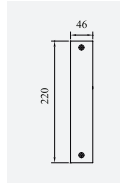

EQ 46 SF

INOX